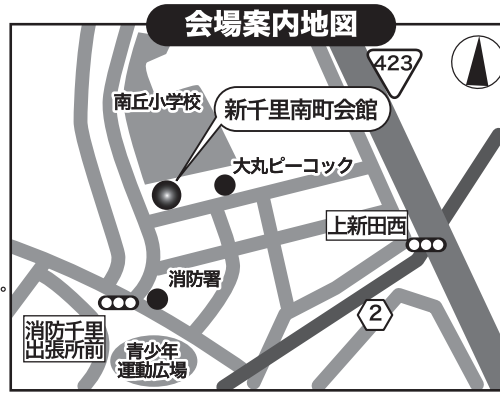

## 歌仲間の大募集!

体験や見学会の参加は、お1人様1回限りです! 興味はあるけれど...とお考えの方は、是非ご参加下さい!!

日時: **6月13日(木)お昼1時~**  
(予約不要・現地集合!・入場無料)

[6月の練習会は、20日・27日です!]

場所: **新千里南町会館 2階**

○会場所在地など、会館についてのお問合せは: ☎06-6871-0474 豊中市新千里南町2丁目12-1 ※所在地以外の活動に関するお問い合わせは右記フリーダイヤル迄。  
○施設の利用規則により、会場定員を超える場合は、入場制限を行います。尚、入会及び見学申込は、受付先着順になりますので、予めご了承下さい。

## 東豊中童謡コーラス

◇活動日 / 木曜日のお昼1時から2時30分頃まで  
◇練習場 / 新千里南町会館 2階  
(上記は、主な活動拠点です。公共施設のため使用できない場合は、会場変更があります)

地域コーラス	曜日	時間	主な活動会場
千里童謡コーラス	水	お昼1時~	上新田会館 1階 大会議室
小路童謡コーラス	木	朝10時~	豊中市東豊会館 1階 会議室大
千里中央童謡コーラス	火	朝10時~	豊中市立 千里公民館 2階 集会室